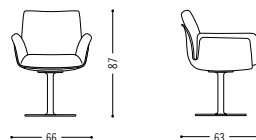

Spezifikationen Specifications

Armlehnenhöhe 70 cm
armrest height 70 cm

Stuhl mit Drahtgestell
Chair with wire legs

Stuhl mit Metallrohrgestell
Chair with metal tube frame

Drehstuhl mit Drahtgestell
Swivel chair with wire legs

Drehstuhl mit Tellerfuß
Swivel chair with plate base

Drehstuhl mit 4-Fuß
Swivel chair with 4-star base

Drehstuhl mit 5-Fuß Gestell
Swivel chair with 5-star base

Drehstuhl mit 5-Fuß Gestell auf Rollen
Swivel chair with 5-star base on castors