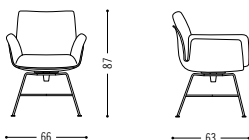

Spezifikationen Specifications

Armlehnenhöhe 70 cm
armrest height 70 cm

Stuhl mit Drahtgestell
Chair with wire legs

Stuhl mit Metallrohrgestell
Chair with metal tube frame

Drehstuhl mit Drahtgestell
Swivel chair with wire legs

Drehstuhl mit Tellerfuß
Swivel chair with plate base

Drehstuhl mit 4-Fuß
Swivel chair with 4-star base

Drehstuhl mit 5-Fuß Gestell
Swivel chair with 5-star base

Drehstuhl mit 5-Fuß Gestell auf Rollen
Swivel chair with 5-star base on castors