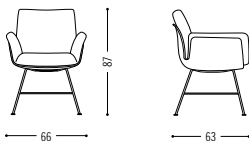

Spezifikationen Specifications

Armlehnenhöhe 70 cm
armrest height 70 cm

Stuhl mit Drahtgestell
Chair with wire legs

Stuhl mit Metallrohrgestell
Chair with metal tube frame

Drehstuhl mit Drahtgestell
Swivel chair with wire legs

Drehstuhl mit Tellerfuß
Swivel chair with plate base

Drehstuhl mit 4-Fuß
Swivel chair with 4-star base

Drehstuhl mit 5-Fuß Gestell
Swivel chair with 5-star base

Drehstuhl mit 5-Fuß Gestell auf Rollen
Swivel chair with 5-star base on castors