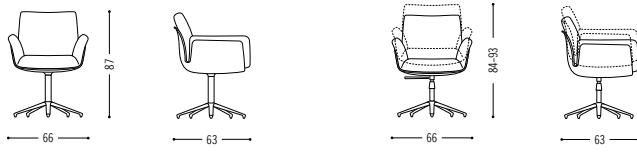

Spezifikationen Specifications

Armlehnenhöhe 70 cm
armrest height 70 cm

Stuhl mit Drahtgestell
Chair with wire legs

Stuhl mit Metallrohrgestell
Chair with metal tube frame

Drehstuhl mit Drahtgestell
Swivel chair with wire legs

Drehstuhl mit Tellerfuß
Swivel chair with plate base

Drehstuhl mit 4-Fuß
Swivel chair with 4-star base

Drehstuhl mit 5-Fuß Gestell
Swivel chair with 5-star base

Drehstuhl mit 5-Fuß Gestell auf Rollen
Swivel chair with 5-star base on castors