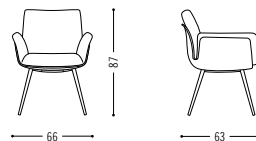

Spezifikationen Specifications

Armlehnenhöhe 70 cm
armrest height 70 cm

Stuhl mit Drahtgestell
Chair with wire legs

Stuhl mit Metallrohrgestell
Chair with metal tube frame

Drehstuhl mit Drahtgestell
Swivel chair with wire legs

Drehstuhl mit Tellerfuß
Swivel chair with plate base

Drehstuhl mit 4-Fuß
Swivel chair with 4-star base

Drehstuhl mit 5-Fuß Gestell
Swivel chair with 5-star base

Drehstuhl mit 5-Fuß Gestell auf Rollen
Swivel chair with 5-star base on castors