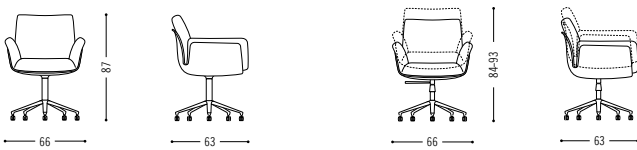

Spezifikationen Specifications

Armlehnenhöhe 70 cm
armrest height 70 cm

Stuhl mit Drahtgestell
Chair with wire legs

Stuhl mit Metallrohrgestell
Chair with metal tube frame

Drehstuhl mit Drahtgestell
Swivel chair with wire legs

Drehstuhl mit Tellerfuß
Swivel chair with plate base

Drehstuhl mit 4-Fuß
Swivel chair with 4-star base

Drehstuhl mit 5-Fuß Gestell
Swivel chair with 5-star base

Drehstuhl mit 5-Fuß Gestell auf Rollen
Swivel chair with 5-star base on castors