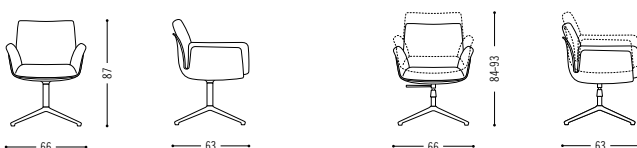

Spezifikationen Specifications

Armlehnenhöhe 70 cm
armrest height 70 cm

Stuhl mit Drahtgestell
Chair with wire legs

Stuhl mit Metallrohrgestell
Chair with metal tube frame

Drehstuhl mit Drahtgestell
Swivel chair with wire legs

Drehstuhl mit Tellerfuß
Swivel chair with plate base

Drehstuhl mit 4-Fuß
Swivel chair with 4-star base

Drehstuhl mit 5-Fuß Gestell
Swivel chair with 5-star base

Drehstuhl mit 5-Fuß Gestell auf Rollen
Swivel chair with 5-star base on castors